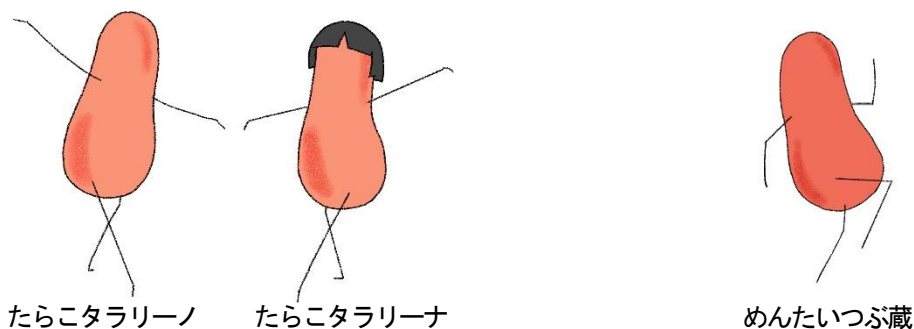

■ 新キャラクター「たらこの2人組」が登場

本CMには、2023年3月CM『明太子うどん登場』篇に登場した明太子キャラクター「めんたいつぶ蔵」に続く、2人組のたらこキャラクター「たらこタラリーノ」と「たらこタラリーナ」が登場します。軽快な音楽に合わせて息の合ったダンスを披露し、「プチッとうどん たらこクリームうどん」のまろやかな味わいを表現します。