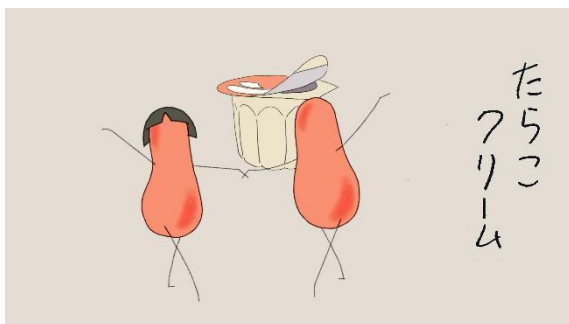

新CM『たらこクリームうどん登場』篇は、「プチッと〜うどんに〜たらこも〜出たば〜い」という軽快な音楽に合わせて、イメージキャラクターである「たらこタラリーノ」と「たらこタラリーナ」が、息ぴったりに踊るシーンからスタートします。2023年3月に制作したCM『明太子うどん登場』篇の世界観を踏襲しながら、新たに「仲が良かったらこの2人組」が登場する、にぎやかで可愛いCMとなりました。濃厚でクリーミーな「たらこクリームうどん」のおいしさに驚く瀬戸さんの表情にもご注目ください。