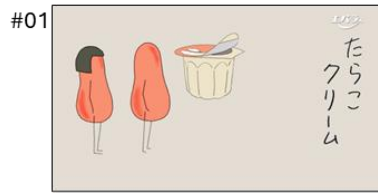

「プチッと〜うどんに〜たらこも〜出たば〜い」という、耳に残る軽快なリズムに合わせて、たらこのキャラクターたちがにぎやかに踊るシーンから始まります。新商品の「たらこクリームうどん」をおすすめする楽しいダンスに続き、瀬戸さんもクリーミーなうどんをおいしそうに頬張ります。「プチッとうどん」の手軽さと追加アイテムの登場を楽しく紹介するCMとなっています。

■ CM動画

新CMは、4月1日（水）午前11時から「プチッとうどん」ブランドサイトにてご覧いただけます。

「プチッとうどん」ブランドサイト URL : <https://www.ebarafoods.com/sp/petit/udon/>

■ 新キャラクター「たらこの2人組」が登場

本CMには、2023年3月CM『明太子うどん登場』篇に登場した明太子キャラクター「めんたいつぶ蔵」に続く、2人組のたらこキャラクター「たらこタラリーノ」と「たらこタラリーナ」が登場します。軽快な音楽に合わせて息の合ったダンスを披露し、「プチッとうどん たらこクリームうどん」のまろやかな味わいを表現します。

■ 「プチッとうどん」シリーズ全10品のラインアップ

■ ストーリーボード

『たらこクリームうどん登場』篇 (15秒)

♪
プチッー

うーどーんーに

たらこも
出たば〜い

(title)
たらこクリームうどん

♪
プチッー
うーどーんーの